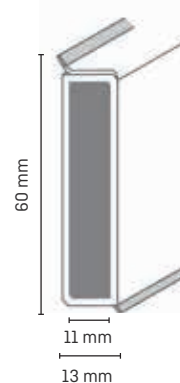

## Wskazówki montażowe

Döllken  
gilotyna

Döllken  
klej termotopliwy

Döllken  
nożyce do cięcia  
listew

## Opakowania

- 1 opakowanie = 10 sztuk x 2,5 m