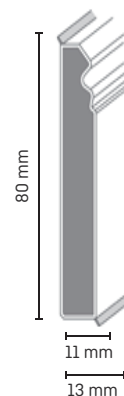

Cubu Hamburger Style 80 slim

Nowość

Dedykowana do następujących podłóg

- Listwa rdzeniowa o klasycznym kształcie dedykowana do podłóg drewnianych i paneli

Informacja produktowa

- rdzeń HDF, otoczony bezchlorowym polimerem na bazie PP/TPE z elastyczną krawędzią dolną i górną
- listwa zachowuje elastyczność i dopasowuje się do nierówności ścian
- szybki i łatwy montaż przy użyciu gilotyny Döllken
- brak konieczności stosowania dodatkowego uchwytu XL do gilotyny

Wskazówki montażowe

Döllken
gilotyna

Döllken
Fugenfill

Döllken
klej termotopliwy

www.blauer-engel.de/uz176

Opakowania

- 1 opakowanie = 10 sztuk x 2,5 m

Rada eksperta:

Grupa listew Cubu

Zalety w skrócie:

- ✓ do cięcia gilotyną - zamknięte narożniki, brak widocznych śladów nacięcia listwy, zachowanie ciągłej linii, brak konieczności wypełniania silikonem bądź stosowania dodatkowych akcesoriów
- ✓ duża wytrzymałość, odporność na uderzenia, brud i wilgoć
- ✓ wydajność, szybki i prosty montaż
- ✓ wodoodporna powłoka z tworzywa sztucznego

	Numer artykułu	Opis produktu	Numer koloru	Nazwa koloru	długość [m]	wysokość [mm]	szerokość [mm]	opakowanie [ilość sztuk]	uwagi
1	5127391	CUBU HAMBURGER STYLE 80 SLIM	1013	BIAŁY	2,50	80	13	10	magazyn PL
2	5127393	CUBU HAMBURGER STYLE 80 SLIM	1144	CZARNY	2,50	80	13	10	magazyn PL
3	5127928	CUBU HAMBURGER STYLE 80 SLIM	1328	ŚNIEŻNO-BIAŁY	2,50	80	13	10	magazyn PL