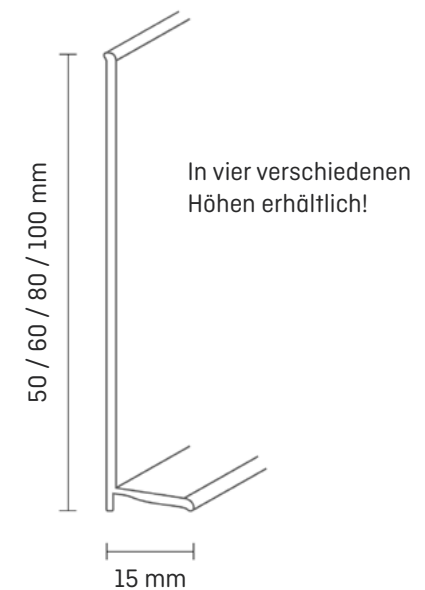

Jetzt auch als selbstklebende Ausführung (WLK) mit direkt applizierten Klebeband erhältlich!

Farben WL-Serie (Sonderfarben ab 500 m möglich, Preis auf Anfrage!)

Technische Daten

1 VE = 1 x 50 m (gerollt)