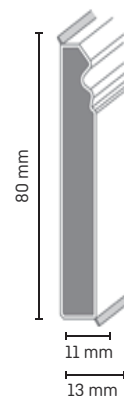

www.blauer-engel.de/uz176

Wskazówki montażowe

Döllken gilotyna

Döllken uchwyt do gilotyny XL

Döllken klej termoplastyowy

Döllken Fugenfill

Opakowania

- 1 opakowanie = 8 sztuk x 2,5 m (wysokość 60 mm)
- 1 opakowanie = 6 sztuk x 2,5 m (wysokość 80 mm)
- 1 opakowanie = 7 sztuk x 2,5 m (wysokość 100 mm)

Wskazówki montażowe

Döllken gilotyna

Döllken Fugenfill

Döllken klej termoplastywy

www.blauer-engel.de/uz176

Opakowania

- 1 opakowanie = 10 sztuk x 2,5 m

Rada eksperta: