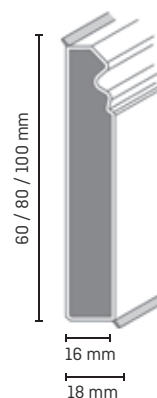

www.blauer-engel.de/uz176

Wskazówki montażowe

Döllken gilotyna

Döllken uchwyt do gilotyny XL

Döllken klej termoplastyowy

Döllken Fugenfill

Opakowania

- 1 opakowanie = 8 sztuk x 2,5 m (wysokość 60 mm)
- 1 opakowanie = 6 sztuk x 2,5 m (wysokość 80 mm)
- 1 opakowanie = 7 sztuk x 2,5 m (wysokość 100 mm)

Cubu Hamburger Style 80 slim

	Numer artykułu	Opis produktu	Numer koloru	Nazwa koloru	długość [m]	wysokość [mm]	szerokość [mm]	opakowanie [ilość sztuk]	uwagi
1	5127391	CUBU HAMBURGER STYLE 80 SLIM	1013	BIAŁY	2,50	80	13	10	magazyn PL
2	5127393	CUBU HAMBURGER STYLE 80 SLIM	1144	CZARNY	2,50	80	13	10	magazyn PL
3	5127928	CUBU HAMBURGER STYLE 80 SLIM	1328	ŚNIEŻNO-BIAŁY	2,50	80	13	10	magazyn PL